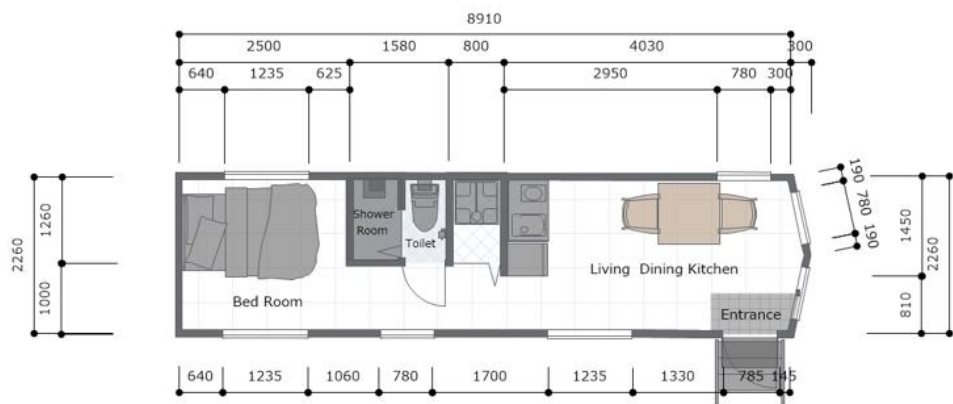

パール Pearl

3D Image

価格 7,850,000円

消費税 785,000円

税込価格 8,635,000円

お見積りに含まれているもの

- ・車体本体
- ・ミニキッチン
- ・シャワートイレユニット
- ・トイレ(手洗い付)
- ・床暖房(リビング)
- ・ひさし(玄関)
- ・火災報知器
- ・玄関ステップ

【オプション】
・エアコン(6帖用,設置費込) 120,000円
・エアコン(8帖用,設置費込) 180,000円
・プロパンガス用給湯器
(16号単機能,リモコン付,設置費込) 200,000円

その他費用

- ・設置費 130,000円
- ・ジャッキ 136,000円
- ・基本輸送量 50,000円
- ・特殊車両通行許可 40,000円
- ・RV登録費用 20,000円

★輸送費(輸送距離より算出)は別途お見積りさせていただきます