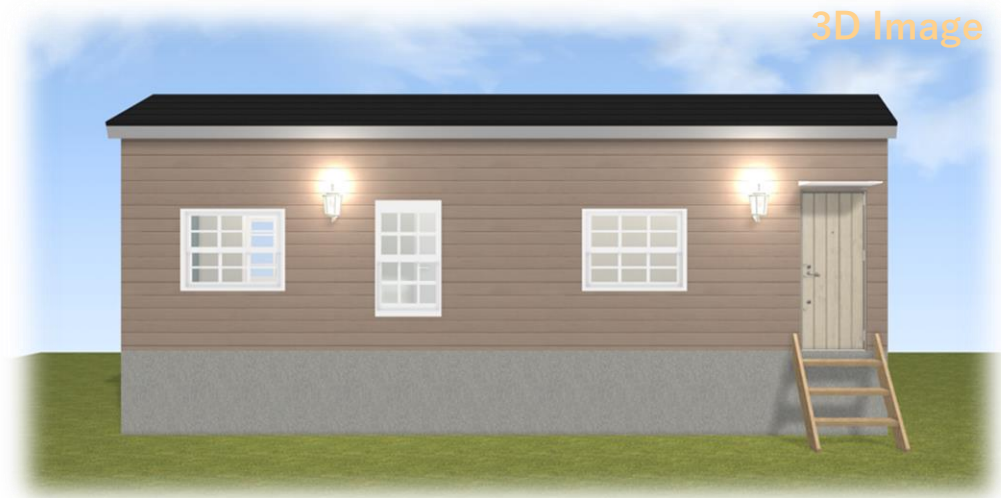

パール Pearl

3D Image

価格 7,850,000円

消費税 785,000円

税込価格 8,635,000円

お見積りに含まれているもの

- ・車体本体
- ・ミニキッチン
- ・シャワートイレユニット
- ・トイレ(手洗い付)
- ・床暖房(リビング)
- ・ひさし(玄関)
- ・火災報知器
- ・玄関ステップ

【オプション】
・エアコン(6帖用,設置費込) 120,000円
・エアコン(8帖用,設置費込) 180,000円
・プロパンガス用給湯器
(16号単機能,リモコン付,設置費込) 200,000円

その他費用

- ・設置費 130,000円
- ・ジャッキ 136,000円
- ・基本輸送量 50,000円
- ・特殊車両通行許可 40,000円
- ・RV登録費用 20,000円

★輸送費(輸送距離より算出)は別途お見積りさせていただきます