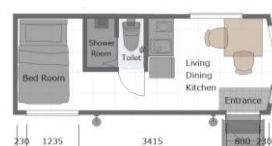

ドルチェ Dolce

価格 ..... 7,750,000 円
消費税 ..... 775,000 円
税込価格 ..... **8,525,000 円**