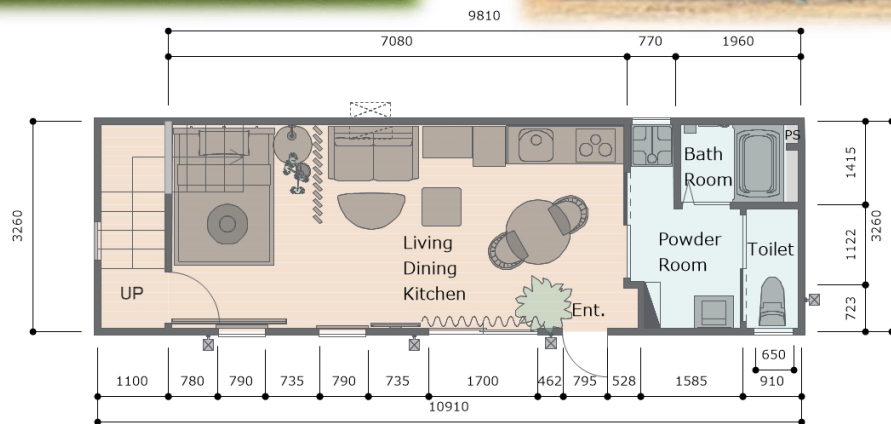

ベガ Vega

3D Image

価格 12,000,000円

消費税 1,200,000円

税込価格 13,200,000円

お見積りに含まれているもの

- ・車体本体
- ・システムキッチン
- ・ユニットバス
- ・トイレ(手洗い付)
- ・紙巻き器(ステンレス製)
- ・トイレ内タオル掛け
- ・洗面化粧台
- ・床暖房(リビング)
- ・間仕切り
- ・ひさし(玄関、掃き出し窓)
- ・火災報知器
- ・玄関ステップ

1. 【オプション】
2. ・エアコン(6帖用,設置費込) 120,000円
   - ・エアコン(8帖用,設置費込) 180,000円
   - ・プロパンガス用給湯器(20号追炊き,リモコン付,設置費込) 200,000円

その他費用

- ・設置費 130,000円
- ・ジャッキ 190,000円
- ・基本輸送量 200,000円
- ・特殊車両通行許可 40,000円
- ・RV登録費用 20,000円

★輸送費(輸送距離より算出)は別途お見積りさせていただきます