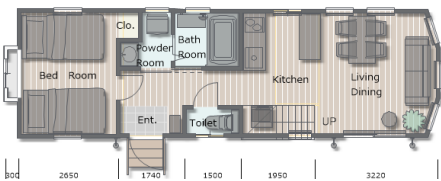

TRAILER HOUSE

ORIGINAL MODEL

Solana Resort

Solana Resort オリジナルモデル PRICE LIST

ノーブレイ-I Noble-I

価格 12,000,000 円
 消費税 1,200,000 円
 税込価格 **13,200,000 円**

パール Pearl

価格 7,850,000 円
 消費税 785,000 円
 税込価格 **8,635,000 円**