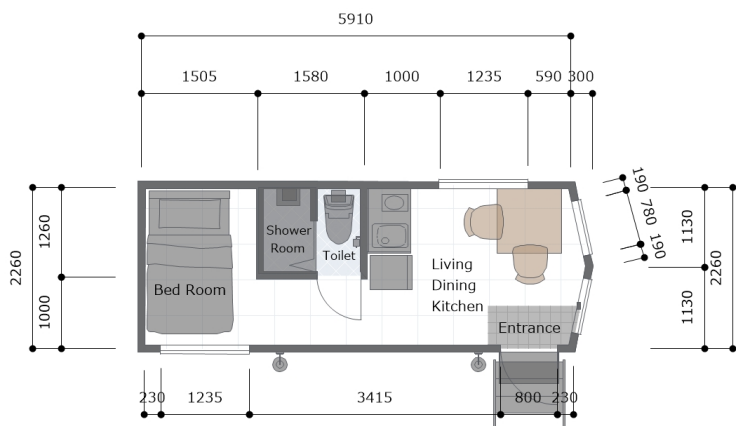

ドルチェ Dolce

3D Image

価格 7,750,000円

消費税 775,000円

税込価格 8,525,000円

お見積りに含まれているもの

- ・車体本体
- ・ミニキッチン
- ・シャワートイレユニット
- ・トイレ(手洗い付)
- ・床暖房(リビング)
- ・ひさし(玄関)
- ・火災報知器
- ・玄関ステップ

1. 【オプション】
2. ・エアコン(6帖用,設置費込) 120,000円
   - ・エアコン(8帖用,設置費込) 180,000円
   - ・プロパンガス用給湯器(16号単機能,リモコン付,設置費込) 200,000円

その他費用

- ・設置費 130,000円
- ・ジャッキ 136,000円
- ・基本輸送量 50,000円
- ・特殊車両通行許可 40,000円
- ・RV登録費用 20,000円

★輸送費(輸送距離より算出)は別途お見積りさせていただきます