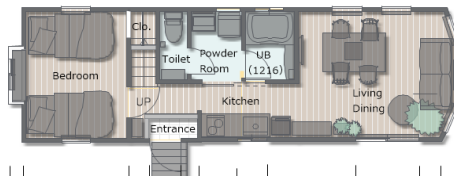

ノーブレイ-II Noble-II

価格 ..... 12,000,000 円
消費税 ..... 1,200,000 円
税込価格 ..... **13,200,000 円**