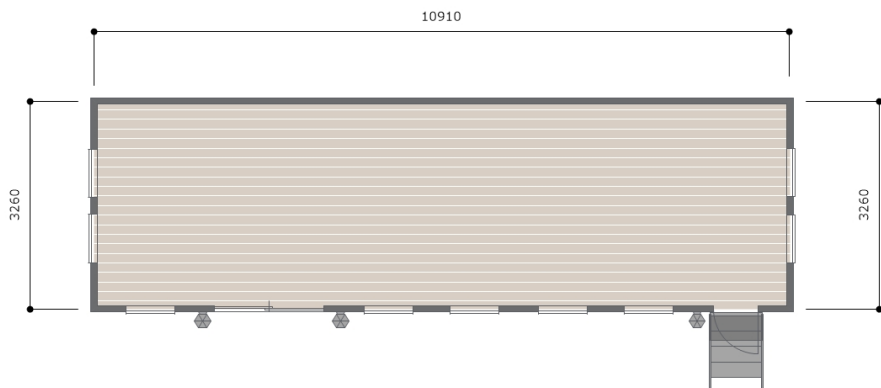

その他費用

- ・設置費 130,000円
- ・ジャッキ 190,000円
- ・基本輸送量 200,000円
- ・特殊車両通行許可 40,000円
- ・RV登録費用 20,000円

★輸送費(輸送距離より算出)は別途お見積りさせていただきます

ルナ Luna

3D Image

価格 10,100,000円

消費税 1,010,000円

税込価格 11,110,000円