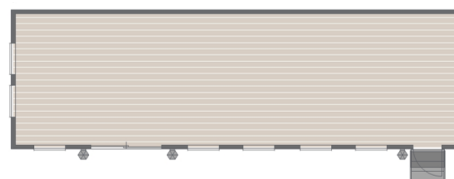

ルナ Luna

価格 ..... 10,200,000 円
消費税 ..... 1,020,000 円
税込価格 ..... **11,220,000 円**