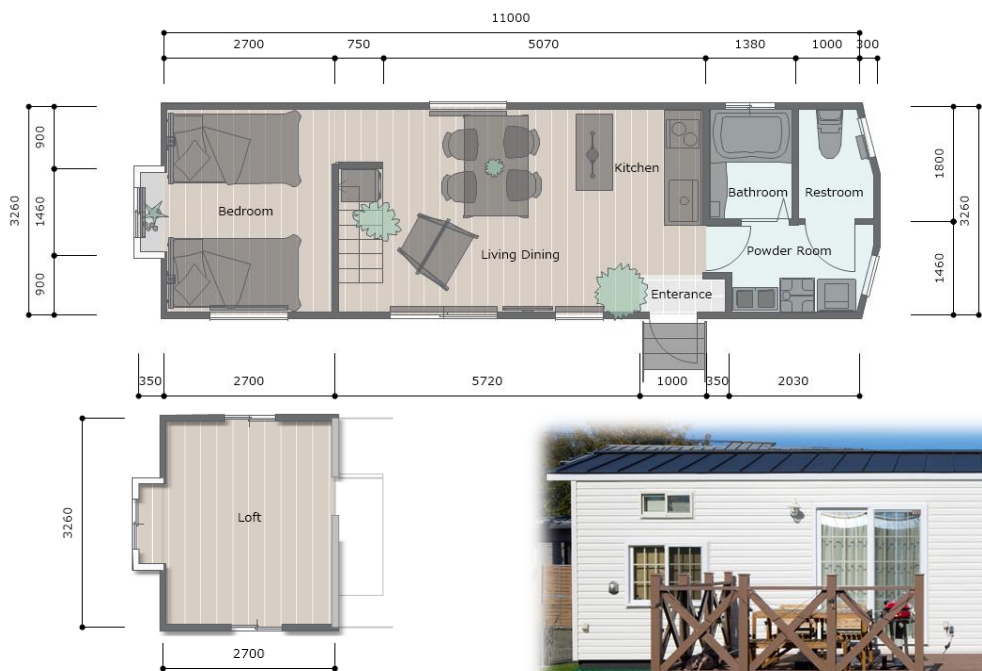

レフィノ Refino

3D Image

価格 **11,800,000**円

消費税 **1,180,000**円

税込価格 **12,980,000**円

お見積りに含まれているもの

- ・車体本体
- ・システムキッチン
- ・ユニットバス
- ・トイレ(手洗い付)
- ・トイレ収納
- ・紙巻き器(ステンレス製)
- ・トイレ内タオル掛け
- ・洗面化粧台
- ・床暖房(リビング)
- ・ひさし(玄関、掃き出し窓)
- ・火災報知器
- ・玄関ステップ

1. 【オプション】
2. ・エアコン(6帖用, 設置費込) 120,000円
   - ・エアコン(8帖用, 設置費込) 180,000円
   - ・プロパンガス用給湯器(20号追炊き, リモコン付, 設置費込) 200,000円

その他費用

- ・設置費 130,000円
- ・ジャッキ 190,000円
- ・基本輸送量 200,000円
- ・特殊車両通行許可 40,000円
- ・RV登録費用 20,000円

★輸送費(輸送距離より算出)は別途お見積りさせていただきます